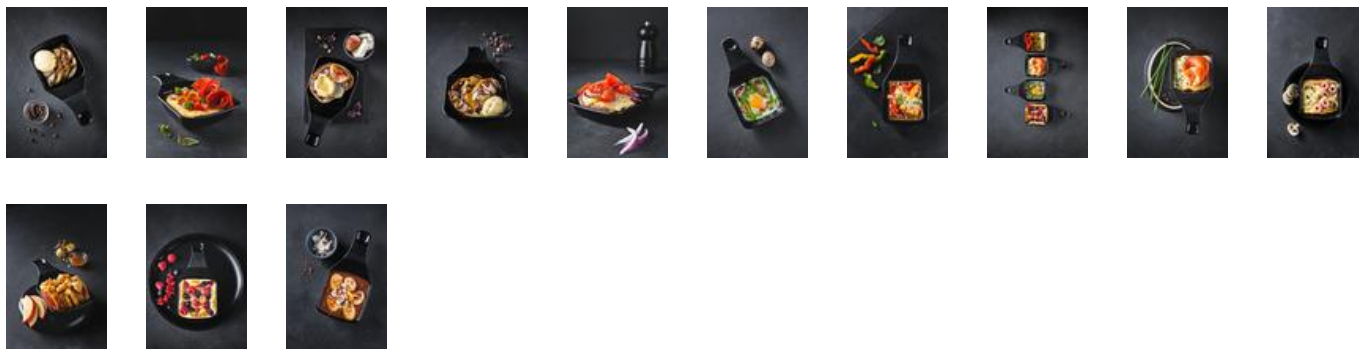

Produkt-Lifestyle-Foto(s)

Rezeptfoto(s)