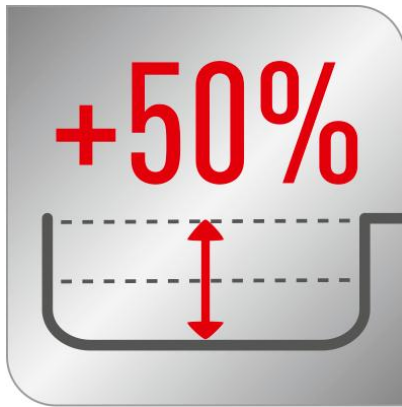

Tefal®

Raclette Pierrade Gourmet PR620D
Raclette-Grill mit Steinplatte
PR620DCH

Köstliche Rezepte für jeden Raclette-Abend

Erfreuen Sie sich dank des Tefal Raclette Pierrade Gourmet, dem 2-in-1-Gerät für Raclette und Grillieren auf Stein, an köstlichen Augenblicken mit Familie und Freunden. Mit acht extratiefen Raclette-Pfännchen eignet sich dieses Raclette-Gerät bestens dazu, um Ihre Liebsten um Ihren Tisch zu versammeln. Darüber hinaus liefert das beiliegende Rezeptheft eine Vielfalt schmackhafter Rezeptideen, wie Sie dieses Raclette-Gerät optimal einsetzen können.

PRODUKTVORTEILE

Pfännchen 50% tiefer

Dieses Raclette-Gerät ist mit besonders tiefen Pfännchen ausgestattet, um mehr Käse auf einmal zu schmelzen. Perfekt für viele verschiedene Rezepte!

2 Funktionen: Raclette und Grillieren auf Stein